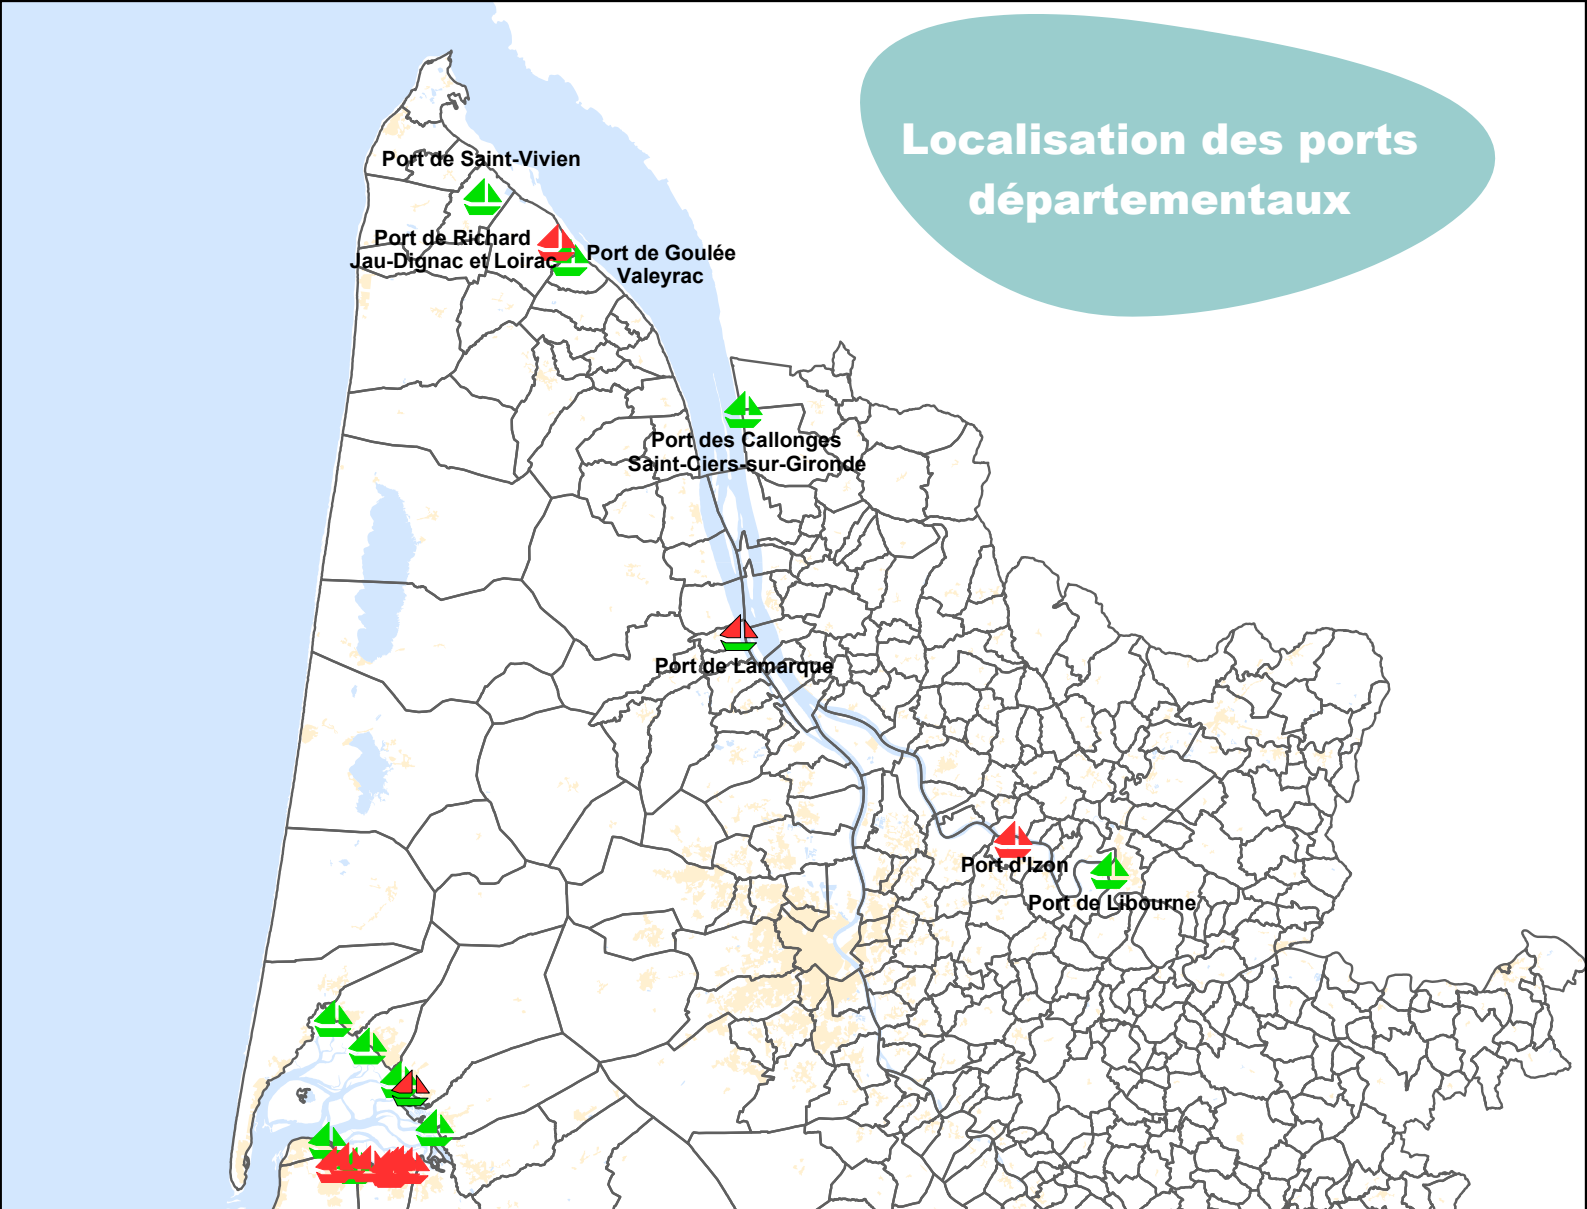

Localisation des ports départementaux

Légende

-  ports concédés
-  ports en gestion directe
-  ports partiellement concédés

0 10 20 30 40 km

SIG Belleyme © 2004/07 - Sources : IGN - DMP

 Conseil Général de la Gironde