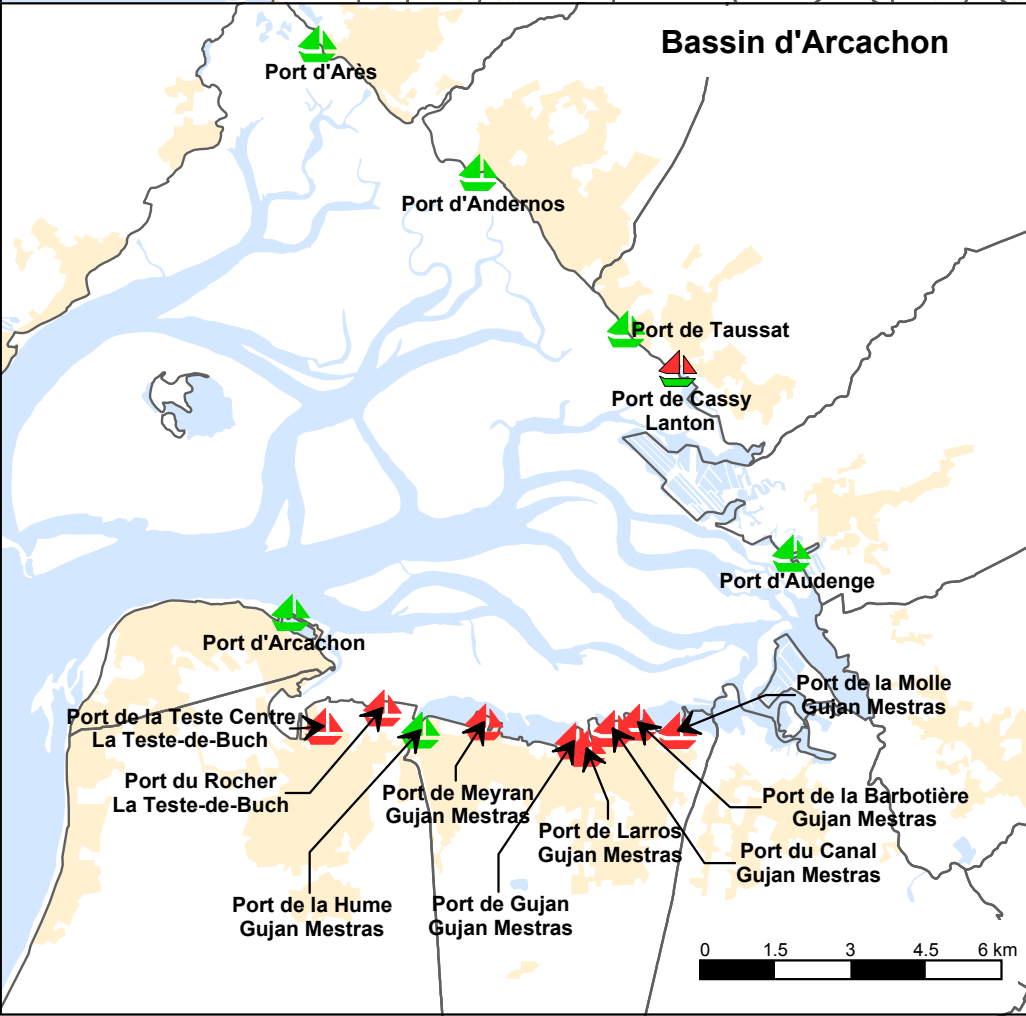

Localisation des ports départementaux

Légende

-  ports concédés
-  ports en gestion directe
-  ports partiellement concédés

0 10 20 30 40 km

SIG Belleyme © 2004/07 - Sources : IGN - DMP

 Conseil Général de la Gironde